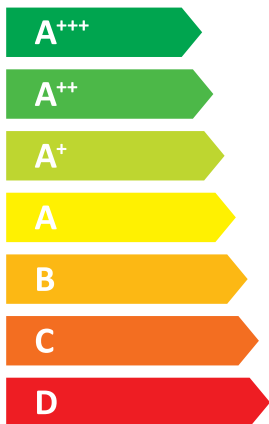

ENERG

енергия · ενεργεια

Tefcold

N17B

55 °C

35 °C

A++

A++